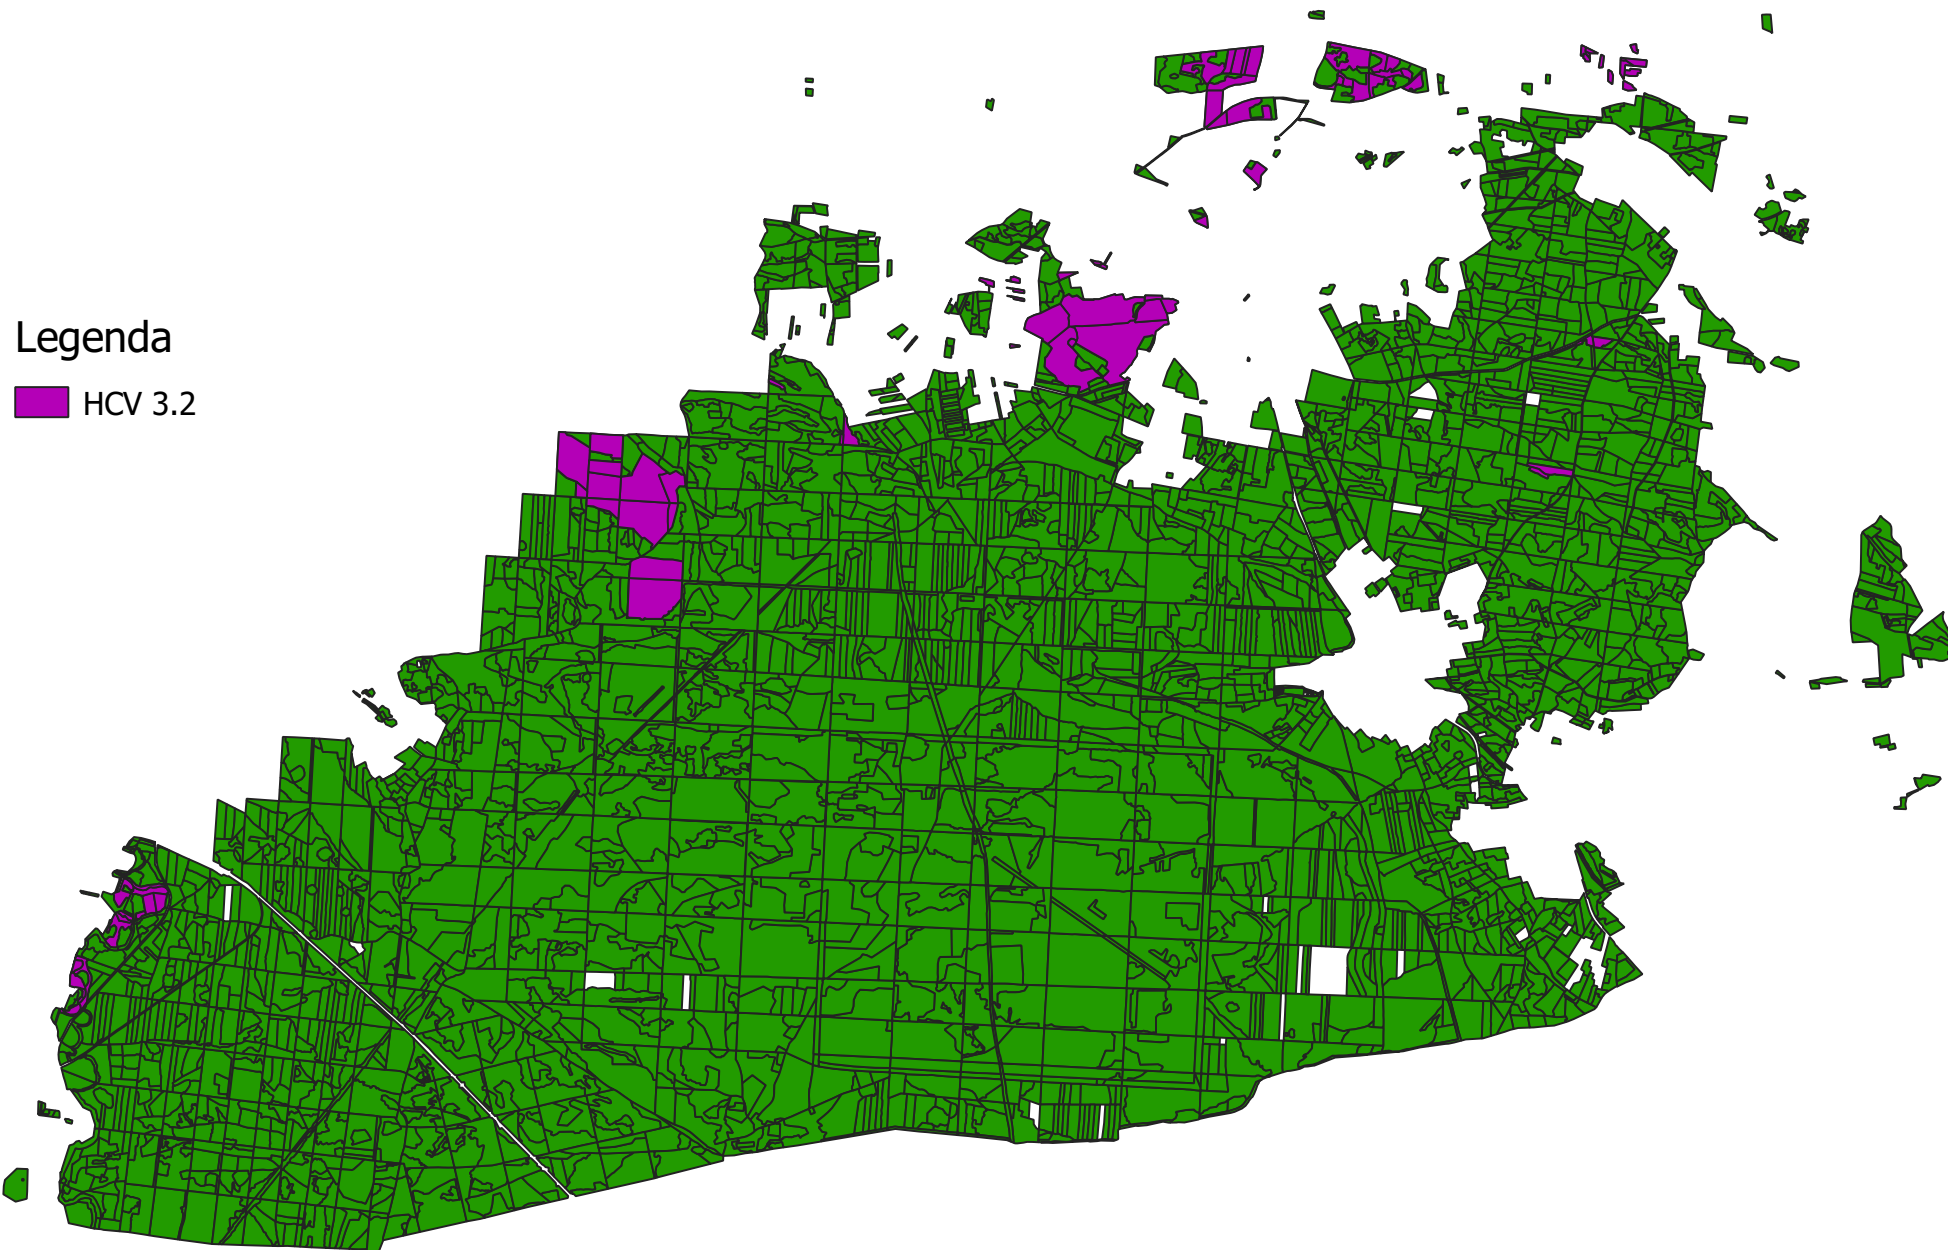

Wykaz powierzchni należących do kategorii HCV
na terenie Nadleśnictwa Przemków

Legenda

■ HCV 3.2